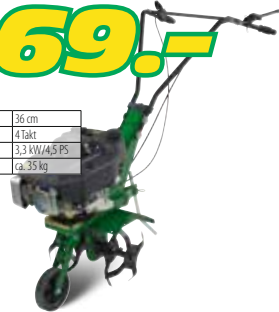

749.-

Schnittbreite	87 cm
Motor	4T / 140 cc
Gewicht	ca. 54 kg

NEU!

Wiesenmäher OKAY B 87

Briggs + Stratton Motor. 1 Vorwärtsgang. Verstellbarer Holm. Vollgummibereifte Räder. Unmontiert. 12535

269.-

Arbeitsbreite	36 cm
Motor	4Takt
Leistung	3.3 kW/4.5 PS
Gewicht	ca. 35 kg