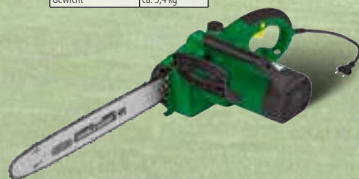

Garantie
5
Jahre

229.-

NEU!

Mit Winkelverstellung

Schwertlänge	30 cm
Motor	21 / 33,7 cc
Leistung	0,9 kW / 1,2 PS
Arbeitshöhe	bis ca. 4 m mit Verlängerung
Gewicht	ca. 7,2 kg

Hochtaster Benzin OKAY 3330

Oregon Schwert und Kette, verchromte Zylinder, Digitale elektronische Zündung, Primer mit Choke, inkl. 76 mm Verlängerungsaufsatz und Schultertragegurt.

28684

Ersatzkette

29247 22.50

69.-

Leistung	2300 W
Schwertlänge	40 cm
Gewicht	ca. 5,4 kg

Kettensäge Elektro OKAY

Handliche und kraftvolle Kettensäge mit werkzeuglosem Kettenspannmechanismus. 08672

149.-

Motor	37,2 ccm
Leistung	1,2 kW / 1,6 PS
Schwertlänge	35 cm
Gewicht	ca. 5,2 kg

Kettensäge Benzin OKAY 35

Mit Oregon-Schwert und -Kette.

13545

149.-

Schwertlänge	40 cm
Leistung	2300 W
Gewicht	ca. 4,9 kg

Kettensäge Elektro Profi

Leistungsstark, mit Oregon Schwert und Kette. Werkzeuglose Schnellspannung. Auslauf- und Sicherheitsbremse. Alu verstärktes Profietriebe. 13538

Ersatzkette

19583 29.90

229.-

Motor	49,3 ccm
Leistung	2,2 kW / 3,0 PS
Schwertlänge	45 cm
Gewicht	ca. 6,6 kg

Kettensäge Benzin OKAY 45

Leistungsstarke Säge mit Walbro Vergaser, Oregon Schwert und Kette.

13549

Ersatzkette

16494 29.90

Dauertiefpreise

angenehm anders – www.landi.ch

Preise in CHF. Artikel und Preisänderungen vorbehalten 03.15/Art. Nr. 94955 / V2